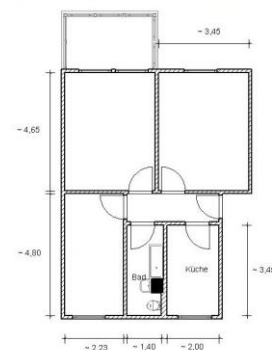

Haben Sie Interesse? Dann schauen Sie bei uns vorbei:

Kontakt:

Tel.: (03473) 942 326 (Frau Thiel)

Tel.: (03473) 942 327 (Frau Wenzel)

Email: info@agw-asl.de

Internet: www.agw-asl.de