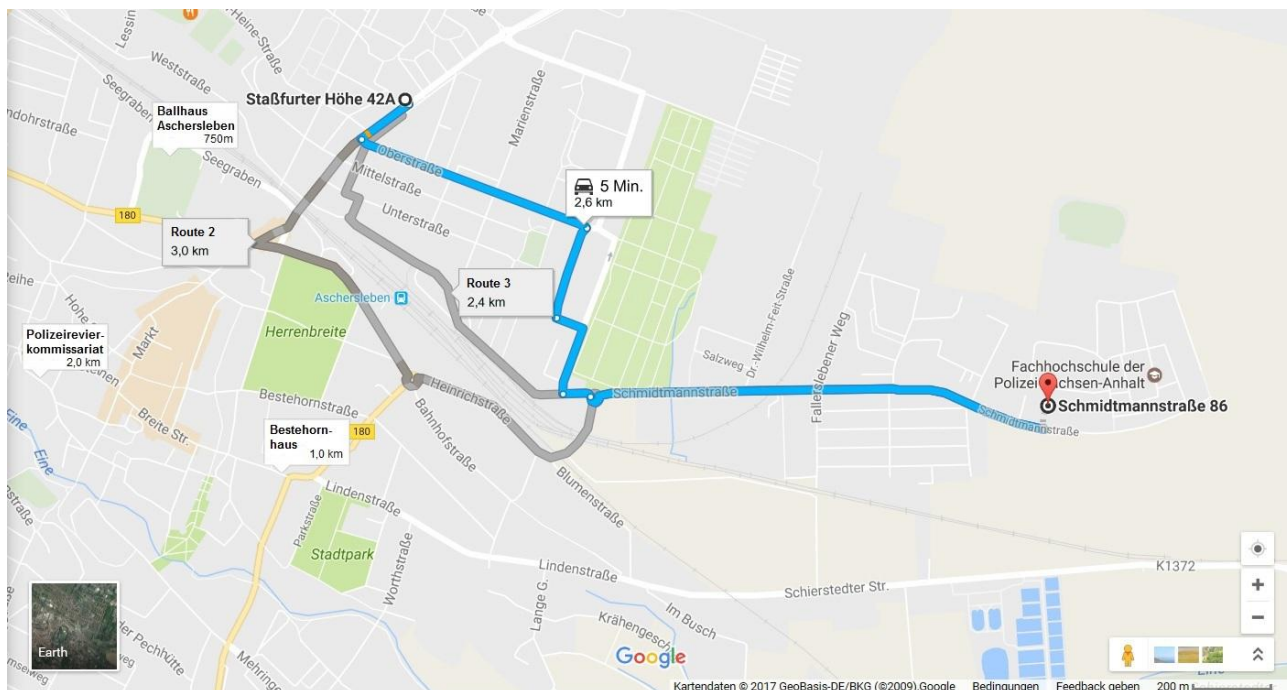

Wohnungen für Studenten

Allgemeines

Anschrift: Staßfurter Höhe 42b
06449 Aschersleben

Energieausweis:

Verbrauchsausweis

Baujahr: 1973

Jahresverbrauch: 170 kwh / (m²*a)

Energieträger: Fernwärme