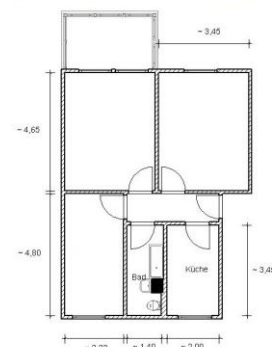

Haben Sie Interesse? Dann schauen Sie bei uns vorbei:

Ascherslebener Gebäude-
und Wohnungsgesellschaft mbH
Magdeburger Straße 28
06449 Aschersleben

Kontakt:

Tel.: (03473) 942 326 (Frau Thiel)
Tel.: (03473) 942 327 (Frau Wenzel)
Email: info@agw-asl.de
Internet: www.agw-asl.de